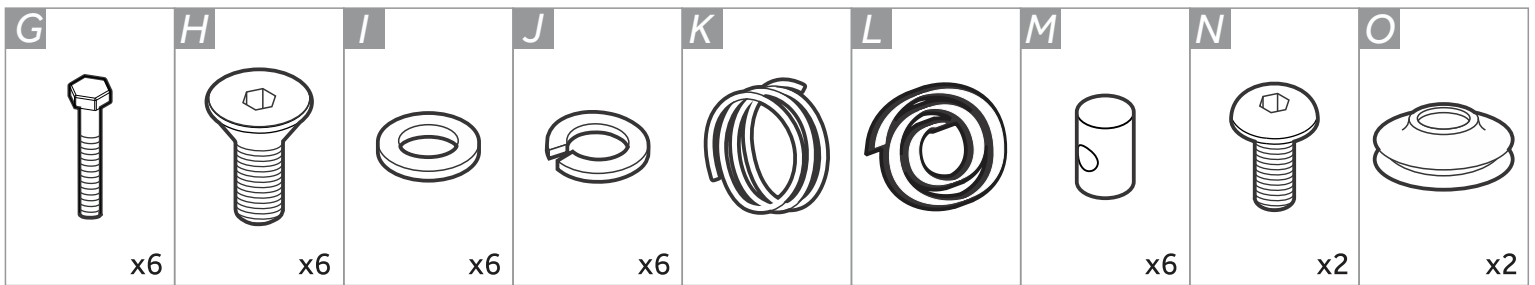

Capota Rígida Retrátil Aluminum | Aluminum Retractable Tonneau Cover | Tapa Rígida Retráctil Aluminum

Manual RAM 2500 | RAM 2500 Manual / Manual RAM 2500

COMPONENTES | Components | Componentes

KIT 01 | KIT 01 | KIT 01