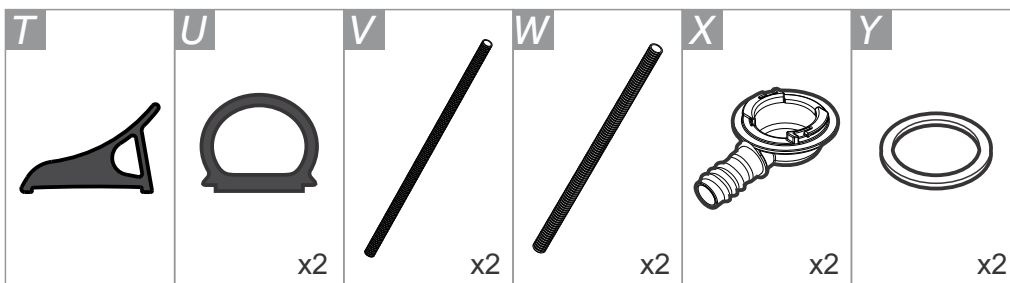

KIT 03 | KIT 03 | KIT 03