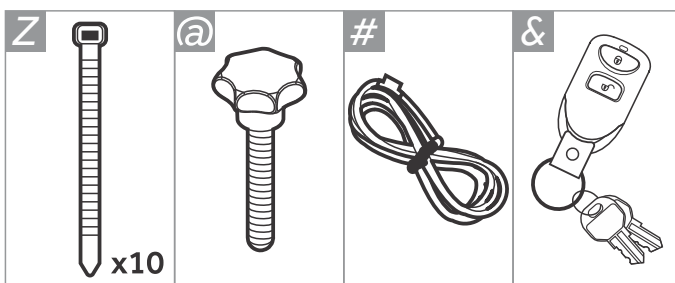

KIT 04 | KIT 04 | KIT 04