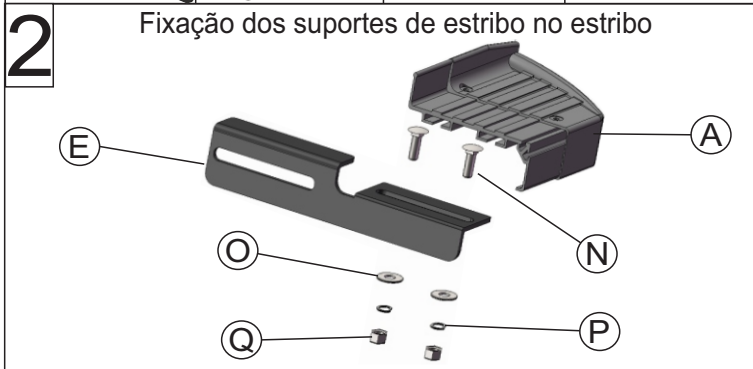

Indústria e Comércio de Acessórios São Marquense Ltda  
Manual de montagem Estribo de Alumínio Infinity Fiat Ducato 2018...  
COD A358 A358P

Qtd	Descrição	Item
01	Estribo de alumínio lado carona	A
01	Suporte dianteiro N° 1	B
01	Suporte central N° 2	C
01	Suporte traseiro N° 3	D
03	Suporte de estribo LD/LE	E
01	Trava M10x30 dianteiro (T23)	F
01	Trava M10x30 Cab quadrada (T53)	G
01	Trava M10x30 central (T2)	H
01	Trava M10x30 traseira (T39)	I
02	<b>Parafuso M10x30x1,25</b>	J
06	Parafuso M10x25x1,50	K
18	Arruela M10 lisa	L
10	Porca M10 frenante	M
06	Parafuso M8 francês	N
06	Arruela M8 lisa	O
06	Arruela M8 de pressão	P
06	Porca M8 comum	Q

- Não substituir nenhum item ou fazer adaptação.
  - Não utilizar o estribo para rebocar ou empurrar objetos.
  - Lavar com água e sabão neutro, utilizando esponja ou pano macio.
  - Utilizar cera automotiva para conservação.
  - Reapertar o conjunto total a cada 3 meses.
- 