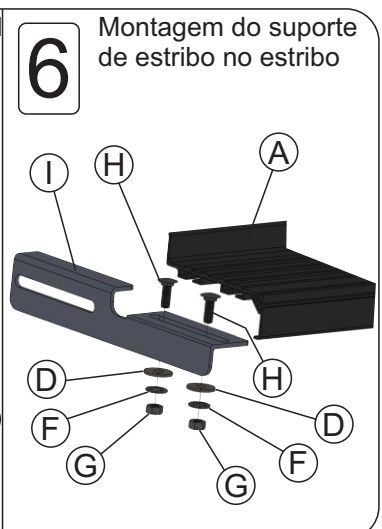

Material

Qtd	Descrição	Item
02	Estribo alumínio LD/LE	A
03	Suporte principal LD	B
03	Suporte principal LE	C
24	Arruela M8 lisa	D
12	Porca M8 aut. frente	E
12	Arruela M8 de pressão	F
12	Porca M8 comum	G
12	Parafuso M8x20 francês	H
06	Suporte de estribo LD/LE	I
12	Parafuso M10x25	J
12	Porca M10 frente	K
24	Arruela M10 lisa	L

OBS: Fixação igual em ambos os lados.

- ➔ Não substituir nenhum item ou fazer adaptação.
- ➔ Não utilizar o estribo para rebocar ou empurrar objetos.
- ➔ Lavar com água e sabão neutro, utilizando esponja ou pano macio.
- ➔ Utilizar cera automotiva para conservação.
- ➔ Reapertar o conjunto total a cada 3 meses.