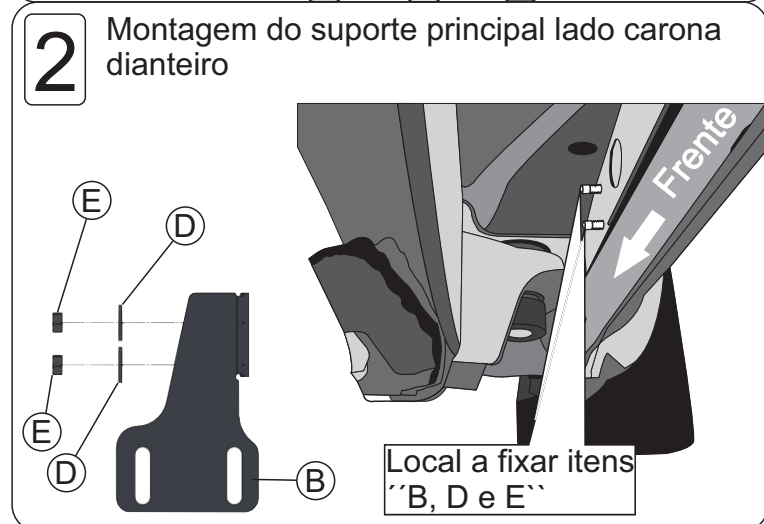

Material

Qtd	Descrição	Item
02	Estribo alumínio LD/LE	A
03	Suporte principal LD	B
03	Suporte principal LE	C
24	Arruela M8 lisa	D
12	Porca M8 aut. frente	E
12	Arruela M8 de pressão	F
12	Porca M8 comum	G
12	Parafuso M8x20 francês	H
06	Suporte de estribo LD/LE	I
12	Parafuso M10x25	J
12	Porca M10 frente	K
24	Arruela M10 lisa	L

OBS: Fixação igual em ambos os lados.

- ➔ Não substituir nenhum item ou fazer adaptação.
- ➔ Não utilizar o estribo para rebocar ou empurrar objetos.
- ➔ Lavar com água e sabão neutro, utilizando esponja ou pano macio.
- ➔ Utilizar cera automotiva para conservação.
- ➔ Reapertar o conjunto total a cada 3 meses.