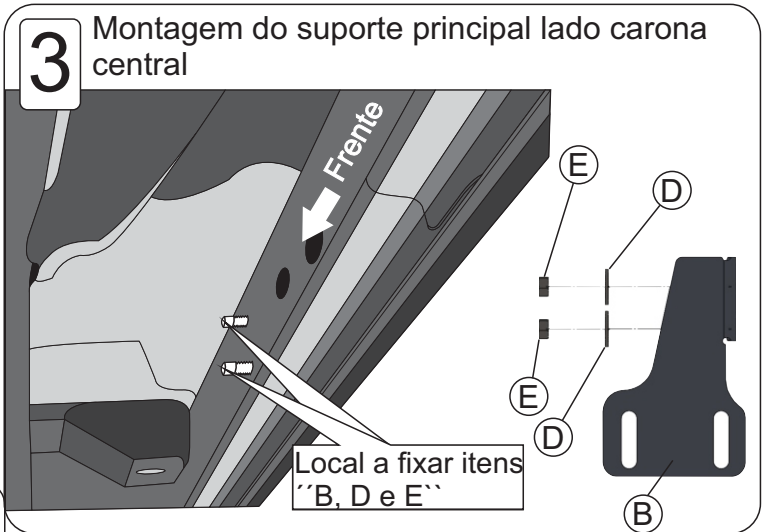

Material

Qtd	Descrição	Item
02	Estribo alumínio LD/LE	A
03	Suporte principal LD	B
03	Suporte principal LE	C
24	Arruela M8 lisa	D
12	Porca M8 aut. frente	E
12	Arruela M8 de pressão	F
12	Porca M8 comum	G
12	Parafuso M8x20 francês	H
06	Suporte de estribo LD/LE	I
12	Parafuso M10x25	J
12	Porca M10 frente	K
24	Arruela M10 lisa	L

OBS: Fixação igual em ambos os lados.

- ➔ Não substituir nenhum item ou fazer adaptação.
- ➔ Não utilizar o estribo para rebocar ou empurrar objetos.
- ➔ Lavar com água e sabão neutro, utilizando esponja ou pano macio.
- ➔ Utilizar cera automotiva para conservação.
- ➔ Reapertar o conjunto total a cada 3 meses.