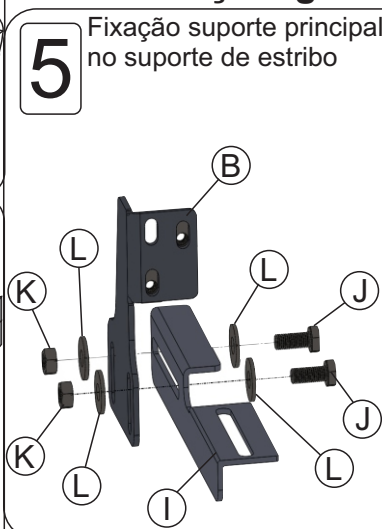

Material

Qtd	Descrição	Item
02	Estribo alumínio LD/LE	A
03	Suporte principal LD	B
03	Suporte principal LE	C
24	Arruela M8 lisa	D
12	Porca M8 aut. frente	E
12	Arruela M8 de pressão	F
12	Porca M8 comum	G
12	Parafuso M8x20 francês	H
06	Suporte de estribo LD/LE	I
12	Parafuso M10x25	J
12	Porca M10 frente	K
24	Arruela M10 lisa	L

OBS: Fixação igual em ambos os lados.

- ➔ Não substituir nenhum item ou fazer adaptação.
- ➔ Não utilizar o estribo para rebocar ou empurrar objetos.
- ➔ Lavar com água e sabão neutro, utilizando esponja ou pano macio.
- ➔ Utilizar cera automotiva para conservação.
- ➔ Reapertar o conjunto total a cada 3 meses.