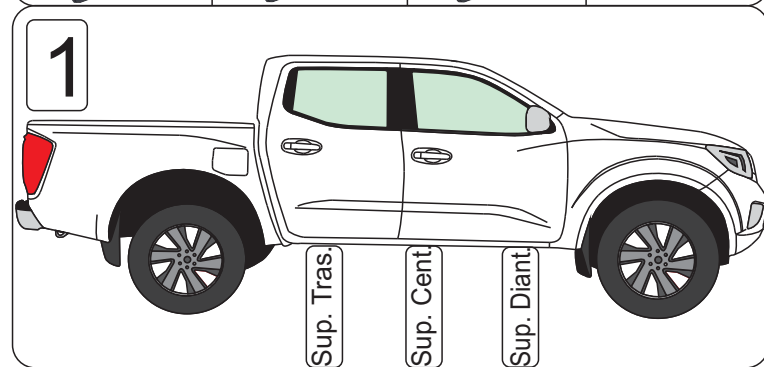

Material

Qtd	Descrição	Item
02	Estribo alumínio LD/LE	A
03	Suporte principal LD	B
03	Suporte principal LE	C
24	Arruela M8 lisa	D
12	Porca M8 aut. frente	E
12	Arruela M8 de pressão	F
12	Porca M8 comum	G
12	Parafuso M8x20 francês	H
06	Suporte de estribo LD/LE	I
12	Parafuso M10x25	J
12	Porca M10 frente	K
24	Arruela M10 lisa	L

OBS: Fixação igual em ambos os lados.

- ➔ Não substituir nenhum item ou fazer adaptação.
- ➔ Não utilizar o estribo para rebocar ou empurrar objetos.
- ➔ Lavar com água e sabão neutro, utilizando esponja ou pano macio.
- ➔ Utilizar cera automotiva para conservação.
- ➔ Reapertar o conjunto total a cada 3 meses.