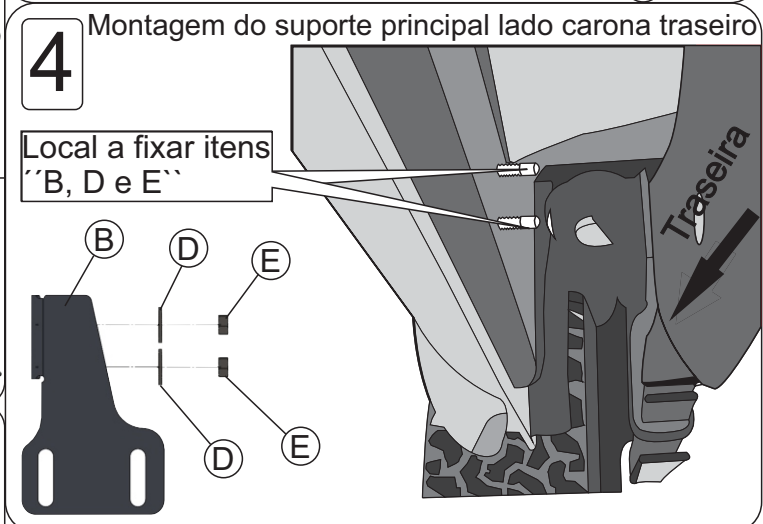

Material

Qtd	Descrição	Item
02	Estribo alumínio LD/LE	A
03	Suporte principal LD	B
03	Suporte principal LE	C
24	Arruela M8 lisa	D
12	Porca M8 aut. frente	E
12	Arruela M8 de pressão	F
12	Porca M8 comum	G
12	Parafuso M8x20 francês	H
06	Suporte de estribo LD/LE	I
12	Parafuso M10x25	J
12	Porca M10 frente	K
24	Arruela M10 lisa	L

OBS: Fixação igual em ambos os lados.

- ➔ Não substituir nenhum item ou fazer adaptação.
- ➔ Não utilizar o estribo para rebocar ou empurrar objetos.
- ➔ Lavar com água e sabão neutro, utilizando esponja ou pano macio.
- ➔ Utilizar cera automotiva para conservação.
- ➔ Reapertar o conjunto total a cada 3 meses.